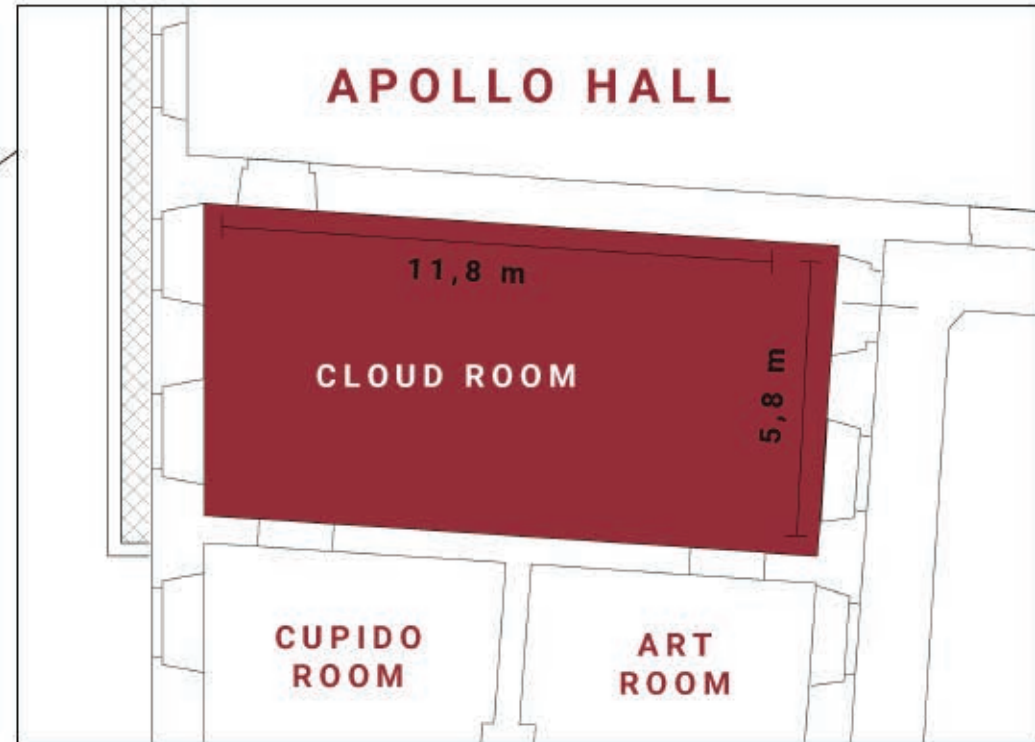

## Cloud Room

Palazzo Pucci | Via De' Pucci 2 - Firenze, 50122

055 899131 - [info@spaziorealeventi.it](mailto:info@spaziorealeventi.it)

[www.eventiapalazzo.it](http://www.eventiapalazzo.it)

### **/ TECHNICAL DATA AND CAPACITIES**

Area 68,44 mq  
Dimensions 5,8x11,8 m

Theater 60  
Banqueting 70  
Cocktail 90

/PLANIMETRY