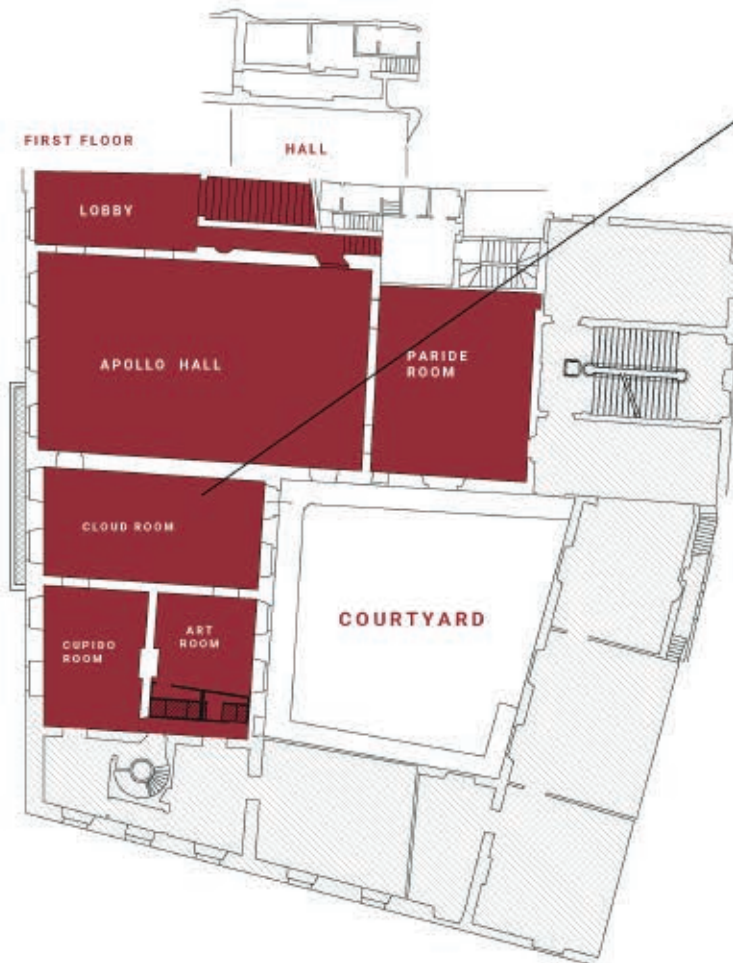

## Cloud Room

Palazzo Pucci | Via De' Pucci 2 - Firenze, 50122

055 899131 - [info@spaziorealeventi.it](mailto:info@spaziorealeventi.it)

[www.eventiapalazzo.it](http://www.eventiapalazzo.it)

### **/ TECHNICAL DATA AND CAPACITIES**

Area 68,44 mq  
Dimensions 5,8x11,8 m

Theater 60  
Banqueting 70  
Cocktail 90

/PLANIMETRY