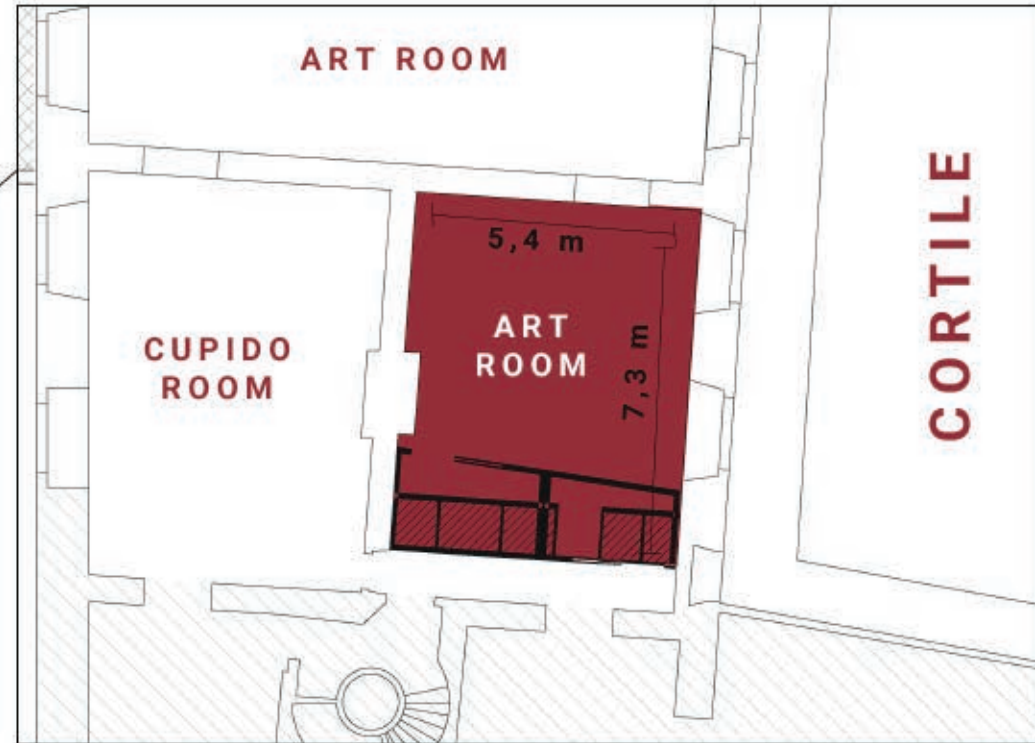

Art Room

Palazzo Pucci | Via De' Pucci 2 - Firenze, 50122

055 899131 - info@spaziorealeventi.it

www.eventiapalazzo.it

/ TECHNICAL DATA AND CAPACITIES

Area 39,4 mq

Dimensions 5,4x7,3 m

/PLANIMETRY