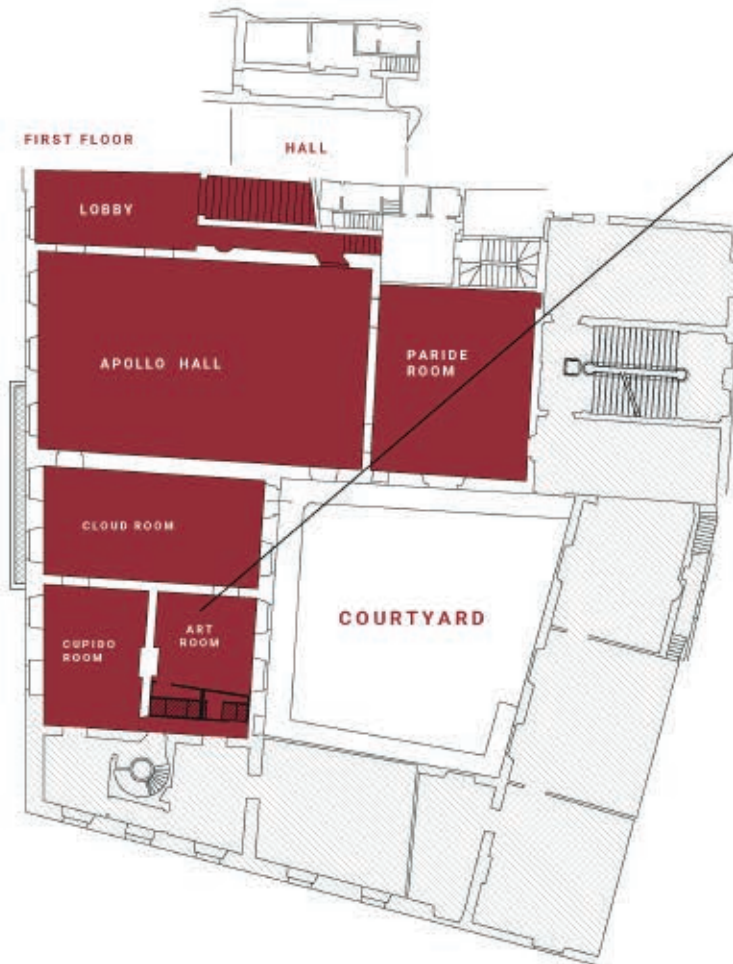

Art Room

Palazzo Pucci | Via De' Pucci 2 - Firenze, 50122

055 899131 - info@spaziorealeventi.it

www.eventiapalazzo.it

/ TECHNICAL DATA AND CAPACITIES

Area 39,4 mq

Dimensions 5,4x7,3 m

/PLANIMETRY