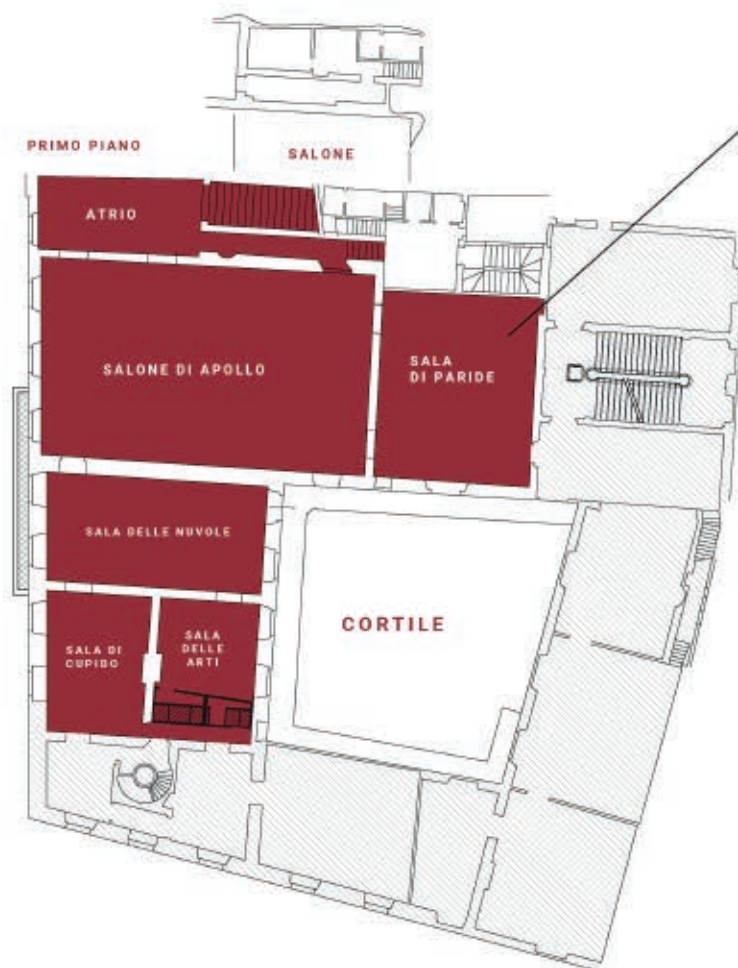

## Sala di Paride

### /DATI TECNICI E CAPIENZE

Area 85,97 mq  
Larghezza 8,42 m  
Lunghezza 10,21 m

A teatro 70  
Ferro di cavallo 20  
Tavolo imperiale 24  
Banqueting 80  
Cocktail 120

/PLANIMETRIA