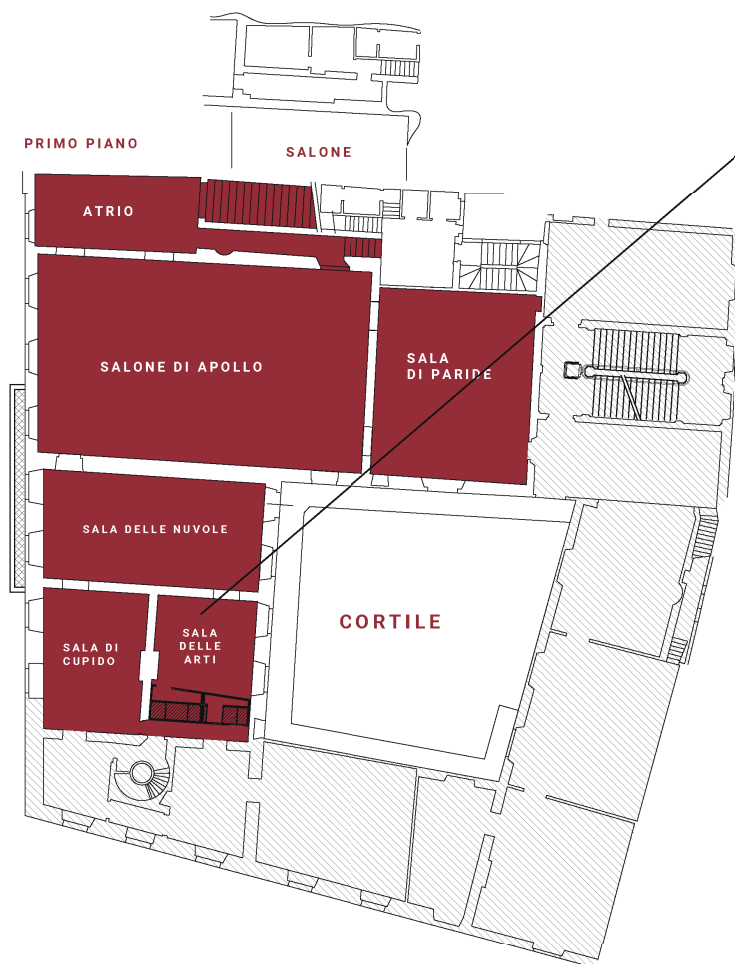

Sala delle Arti

/DATI TECNICI E CAPIENZE

Area 39,4 mq
Larghezza 5,4 m
Lunghezza 7,3 m

/PLANIMETRIA