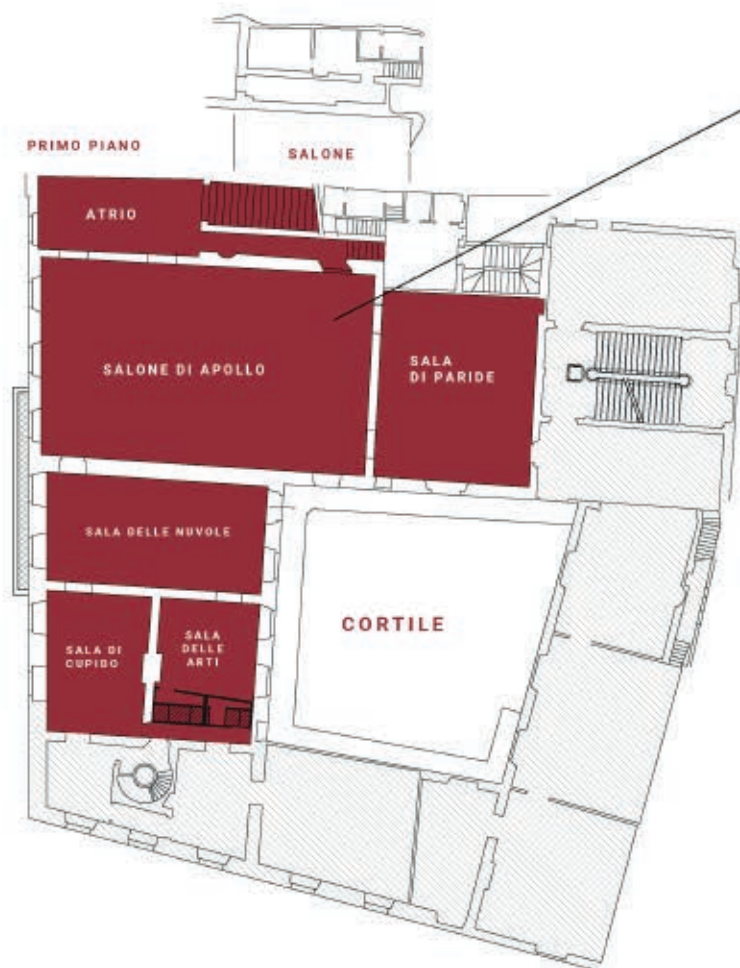

Salone di Apollo

/DATI TECNICI E CAPIENZE

Area 192,34 mq
Larghezza 10,83
Lunghezza 17,76 m

A teatro 180
Desks 130
Tavolo imperiale 120
Ferro di Cavallo 70
Banqueting 200
Cocktail 300

/PLANIMETRIA