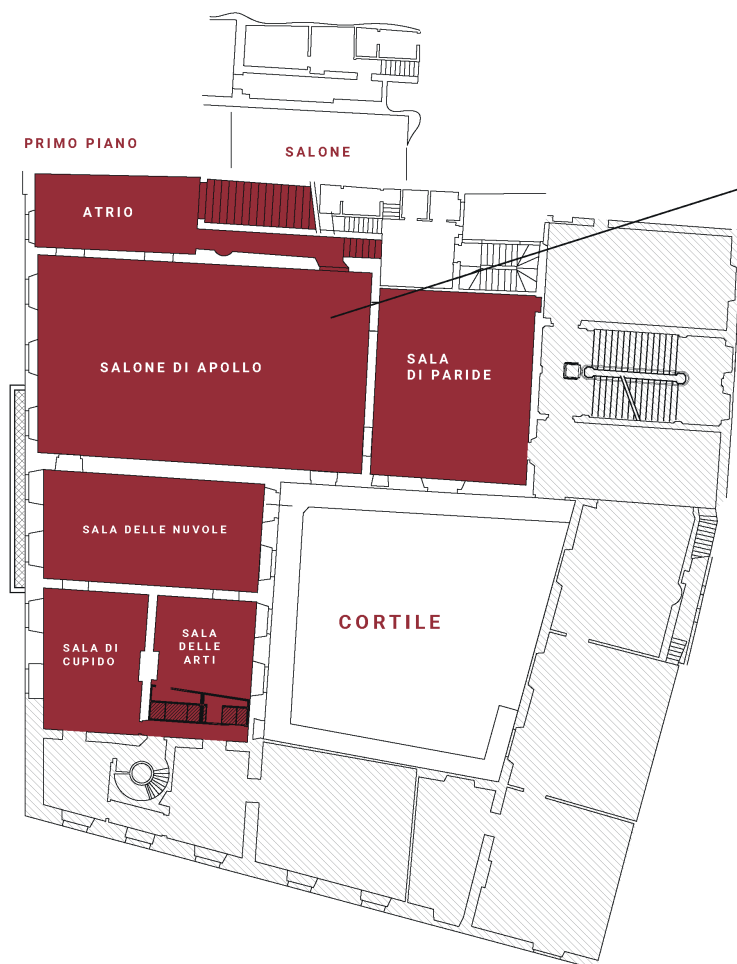

Salone di Apollo

/DATI TECNICI E CAPIENZE

Area 192,34 mq
Larghezza 10,83 m
Lunghezza 17,76 m

A teatro 180
Classe con banchi 130
Tavolo imperiale 120
Ferro di Cavallo 70
Banqueting 160
Cocktail 200

/PLANIMETRIA