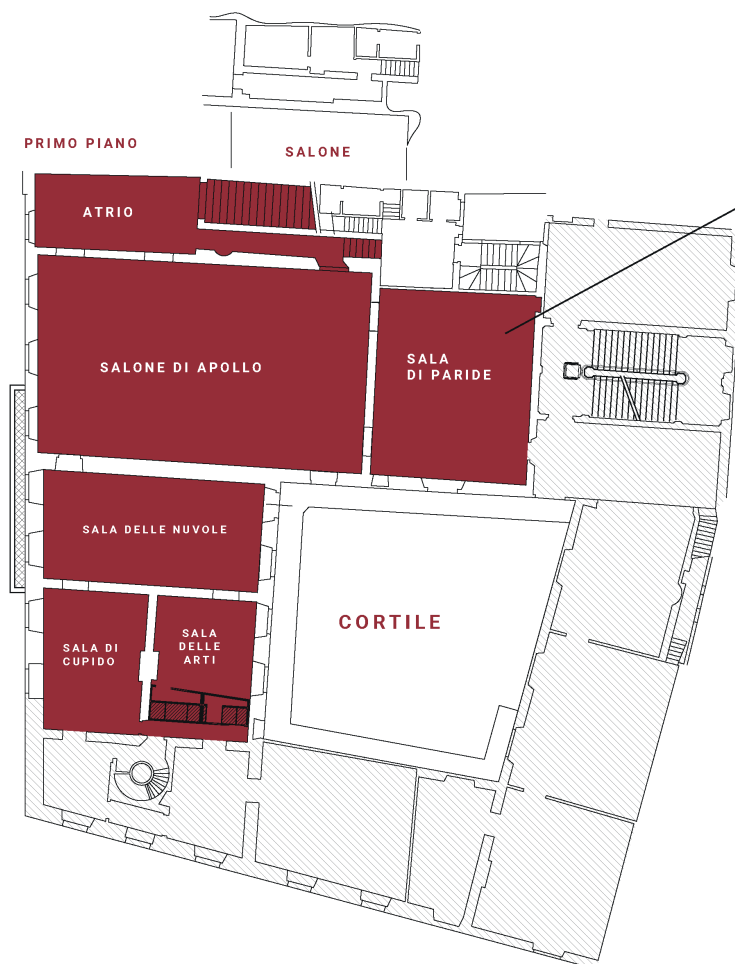

## Sala di Paride

### /DATI TECNICI E CAPIENZE

Area 85,97 mq  
Larghezza 8,42 m  
Lunghezza 10,21 m

A teatro 60  
Ferro di cavallo 20  
Tavolo imperiale 24  
Banqueting 60  
Cocktail 75

/PLANIMETRIA