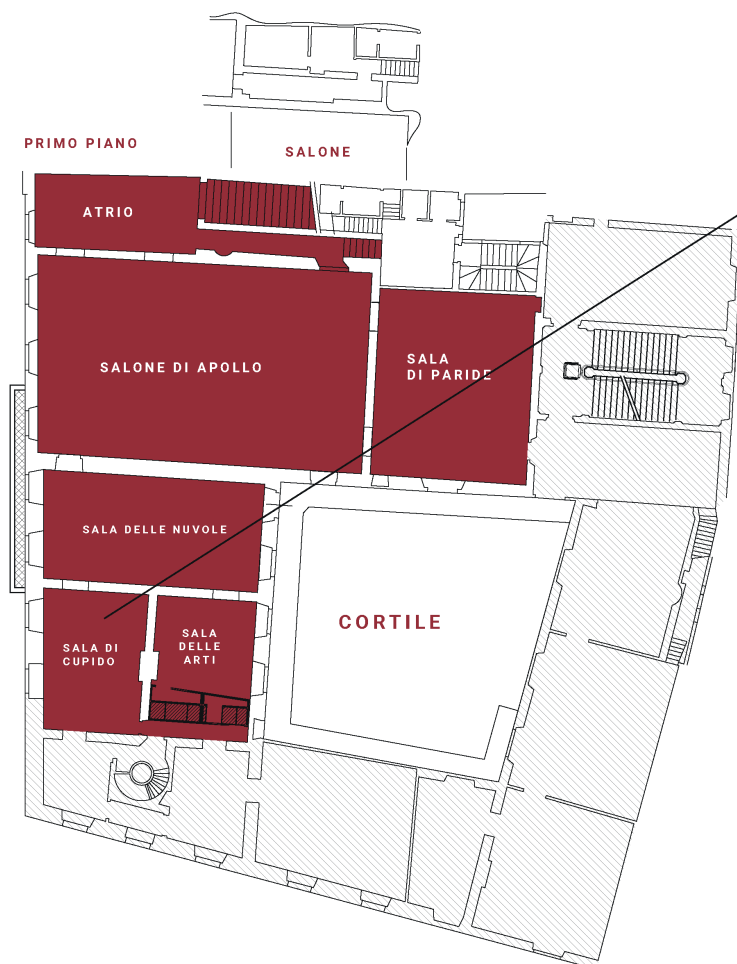

Sala di Cupido

/DATI TECNICI E CAPIENZE

Area 41,8 mq
Larghezza 5,5 m
Lunghezza 7,6 m

Cocktail 30

/PLANIMETRIA