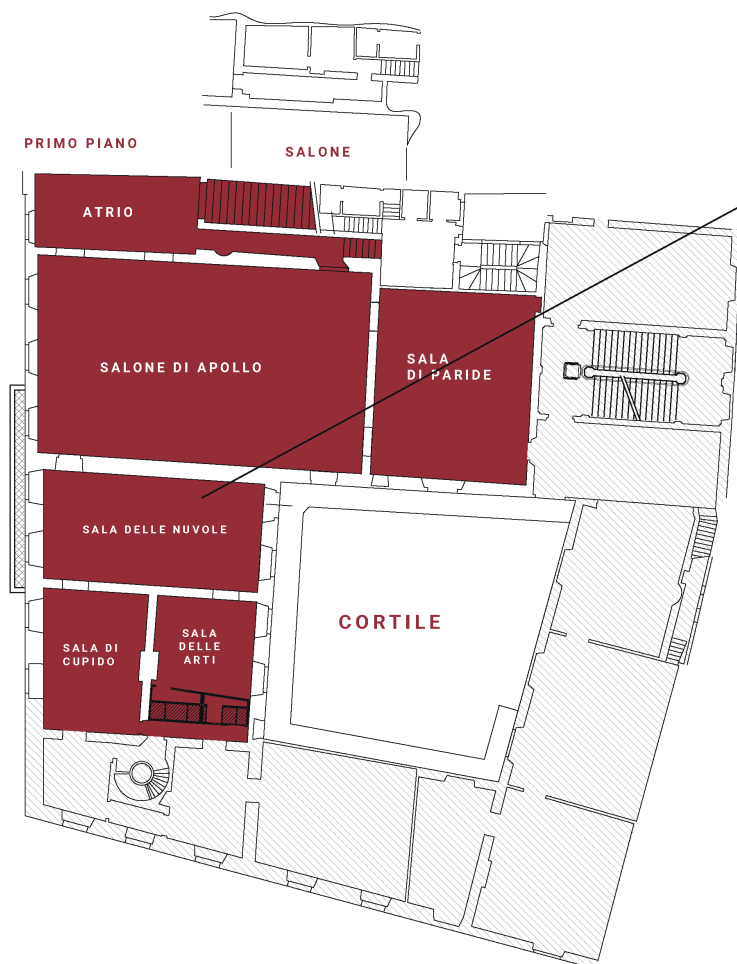

Sala delle Nuvole

/DATI TECNICI E CAPIENZE

Area 68,44 mq
Larghezza 5,8 m
Lunghezza 11,8 m

Cocktail 50

/PLANIMETRIA