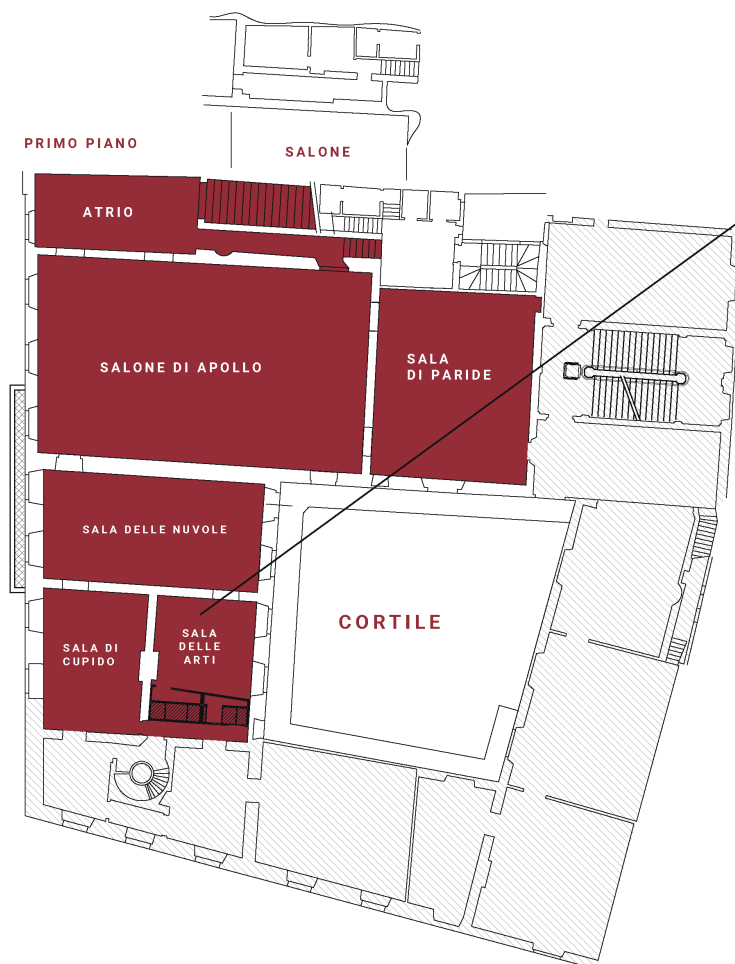

## Sala delle Arti

### /DATI TECNICI E CAPIENZE

Area 39,4 mq  
Larghezza 5,4 m  
Lunghezza 7,3 m

**/PLANIMETRIA**